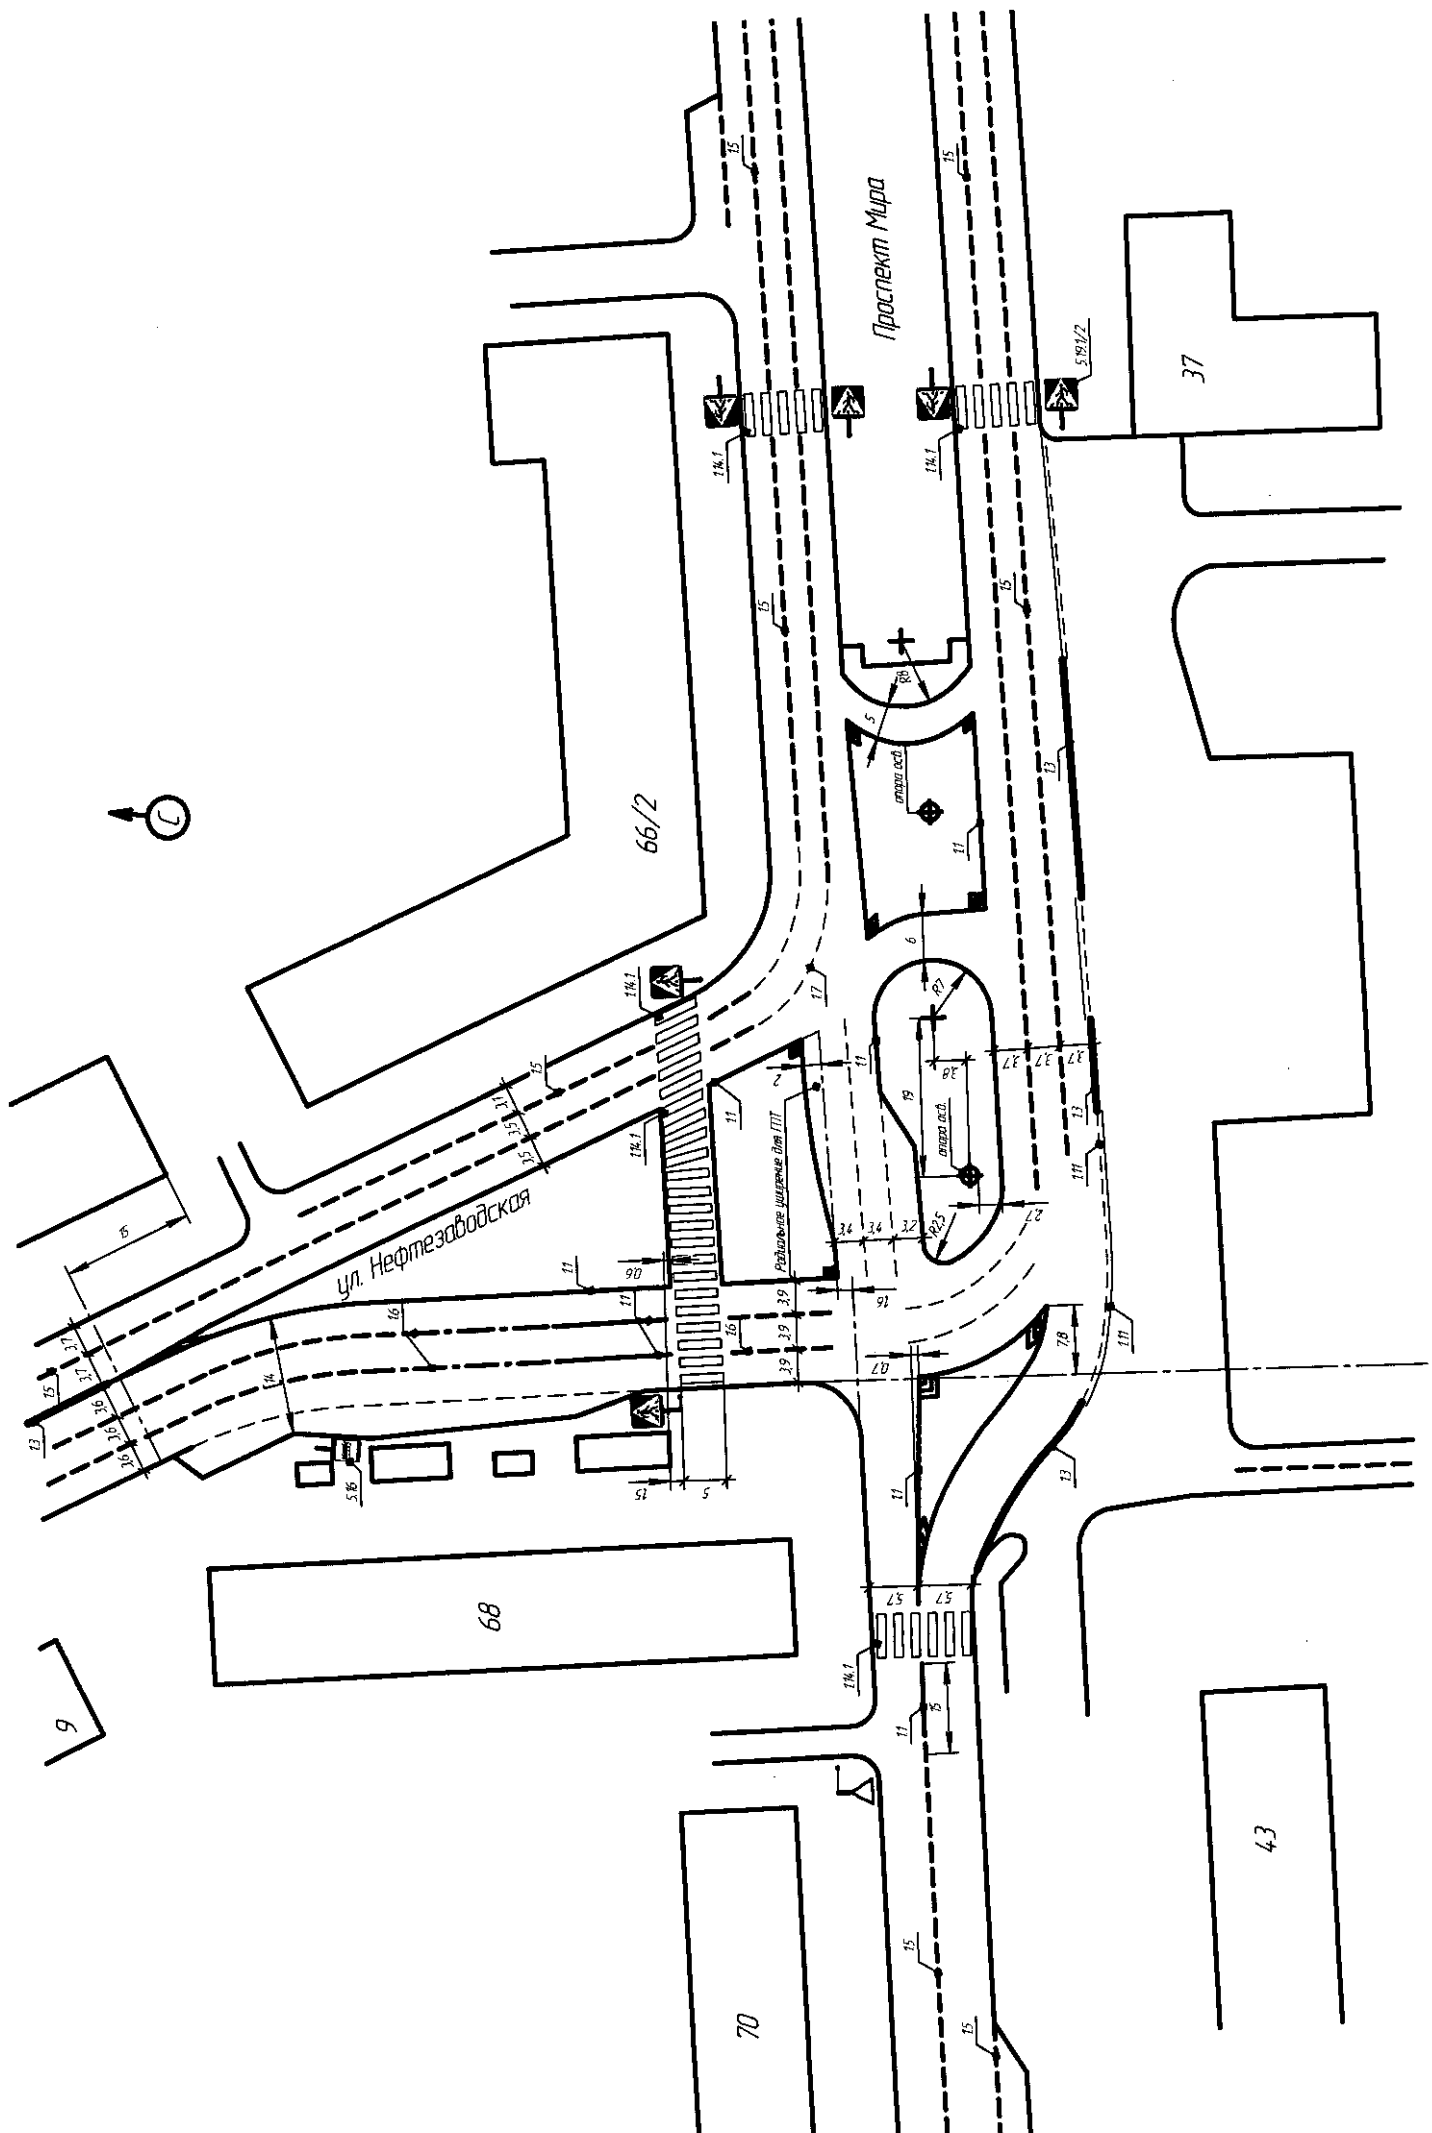

## **Изменение схемы организации дорожного движения на пересечении ул. Нефтезаводская – Пр. Мира**

Пересечение ул. Нефтезаводская – пр. Мира имеет сложную конфигурацию. Водители автомобилей неоднозначно понимают схему проезда пересечения. В целях упорядочивания движения автомобилей, повышения безопасности движения транспорта и пешеходов, на пересечении ул. Нефтезаводская – пр. Мира в ночь с 23 на 24 июня будут проводиться работы по нанесению горизонтальной дорожной разметки согласно новой схемы (схема прилагается).