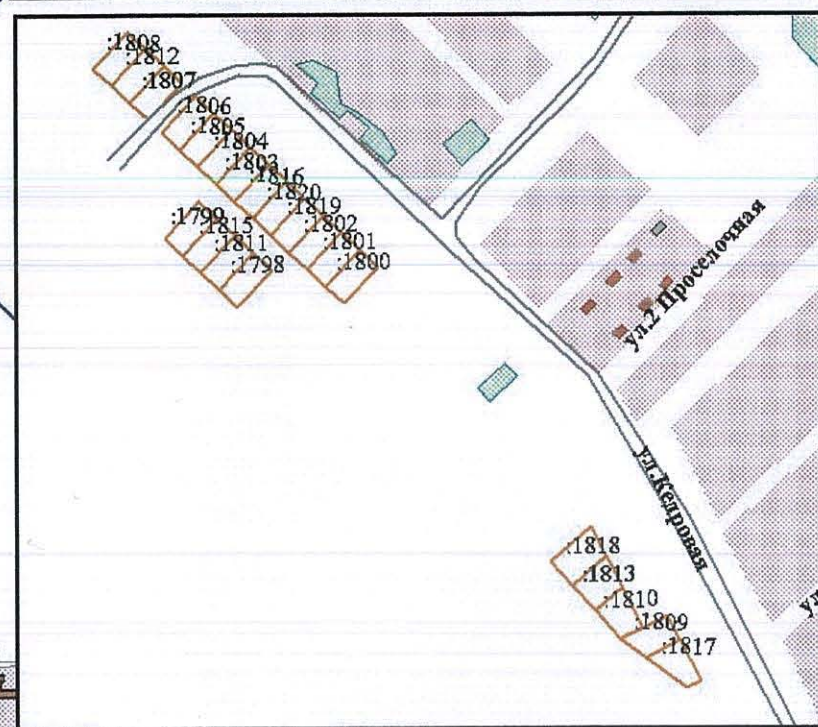

СХЕМА
размещения земельных участков, государственная собственность на которые не разграничена,
предоставляемых в собственность бесплатно
отдельным категориям граждан для индивидуального жилищного строительства
в соответствии с Постановлением Администрации города Омска от 7 декабря 2015 года № 1598-п

55:36:080102

Центральный округ

Стороженко
Полупустырь
Комната

Условные обозначения

- :1789 Граница и кадастровый номер земельного участка
- 55:36:080102 Граница и кадастровый номер кадастрового квартала
- Детские сады, школы, поликлиники
- Остановки общественного транспорта
- Номера маршрутов автобусов - А маршрутных такси - МТ