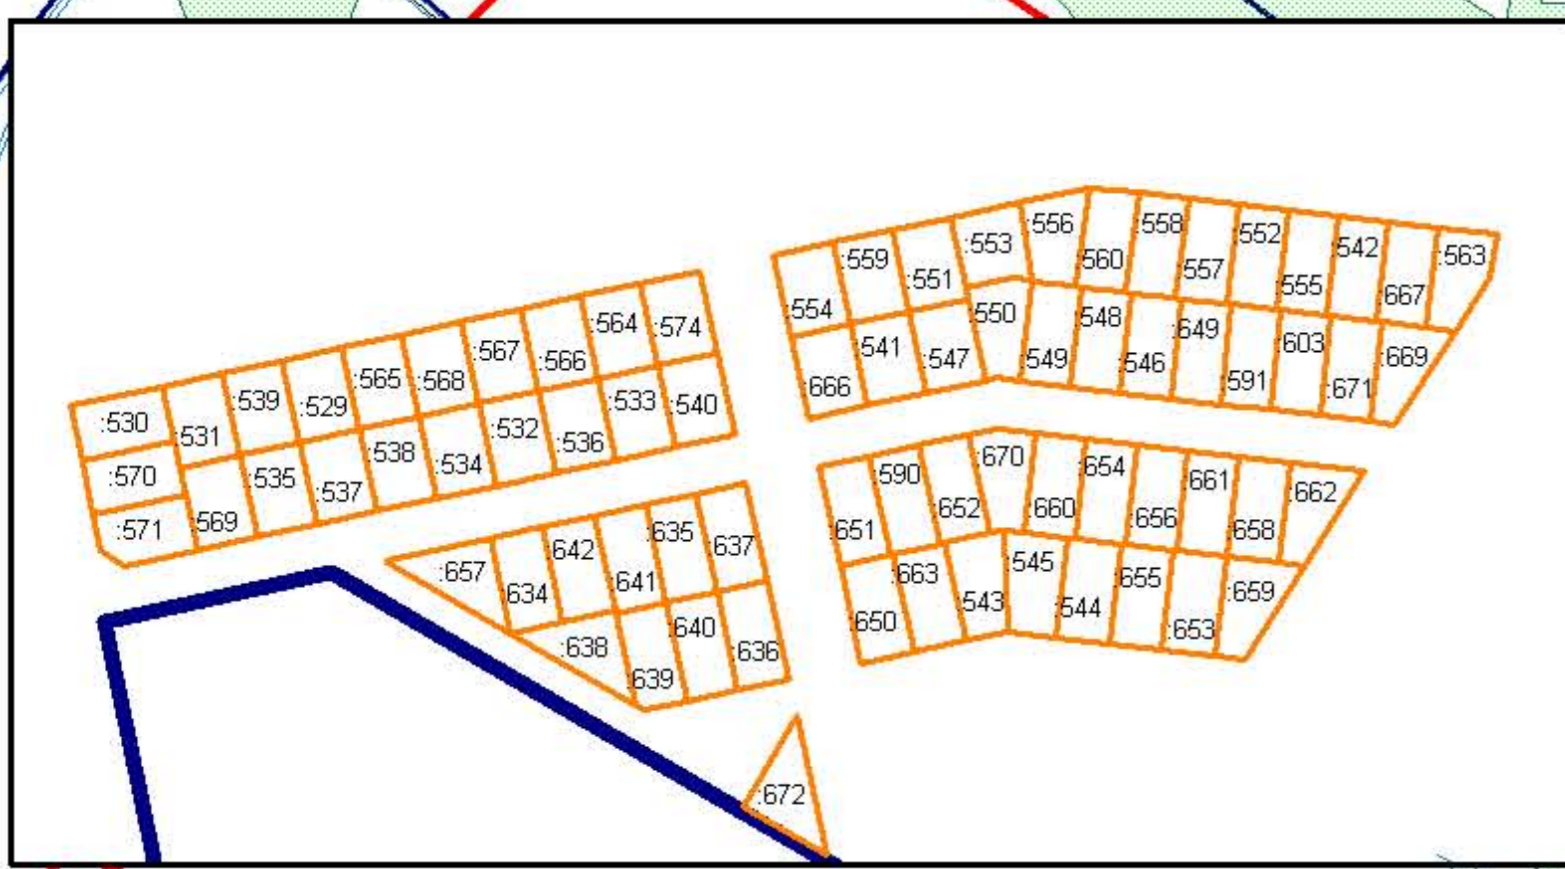

М 51 Челябинск - Новосибирск

М 51 Челябинск - Новосибирск

Ленинский округ

55:36:180103

Общественный транспорт  
автобус 31  
маршрутное такси 31, 411

школа № 148

городская поликлиника № 10

детский сад № 299

пос. Светлый

Условные обозначения

	Граница и кадастровый номер кадастрового квартала
	Граница и кадастровый номер земельного участка
	Граница административного округа
	Детские сады, школы, поликлиники
	Остановки общественного транспорта
	Номера маршрутов автобусов - А маршрутных такси - МТ