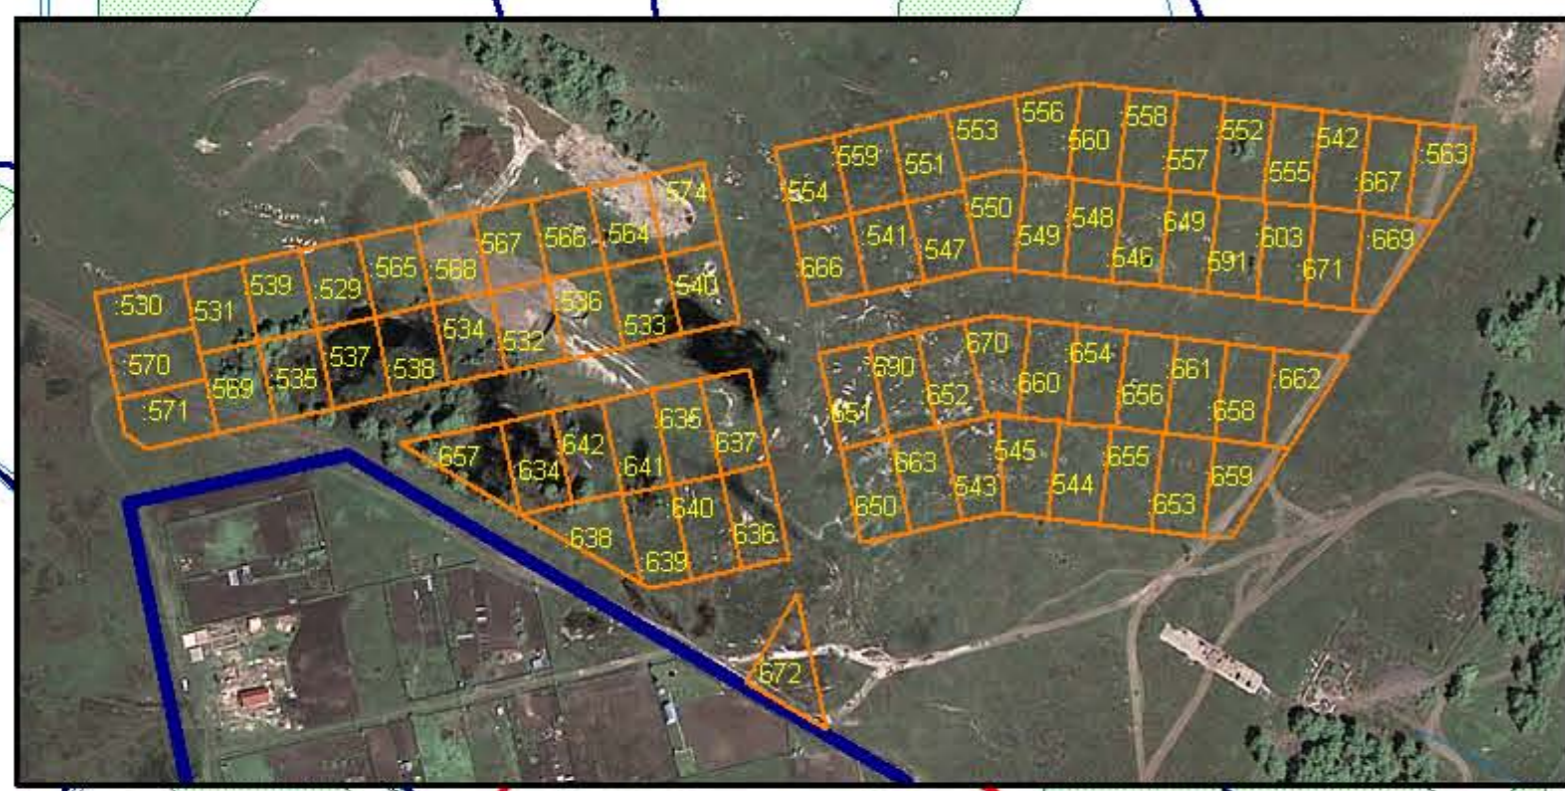

М 51 Челябинск - Новосибирск

М 51 Челябинск - Новосибирск

Ленинский округ

55:36:180103

Общественный транспорт  
автобус 31  
маршрутное такси 31, 411

школа № 148

городская поликлиника № 10

детский сад № 299

пос. Светлый

Условные обозначения

	Граница и кадастровый номер кадастрового квартала
	Граница и кадастровый номер земельного участка
	Граница административного округа
	Детские сады, школы, поликлиники
	Остановки общественного транспорта
	Номера маршрутов автобусов - А маршрутных такси - МТ