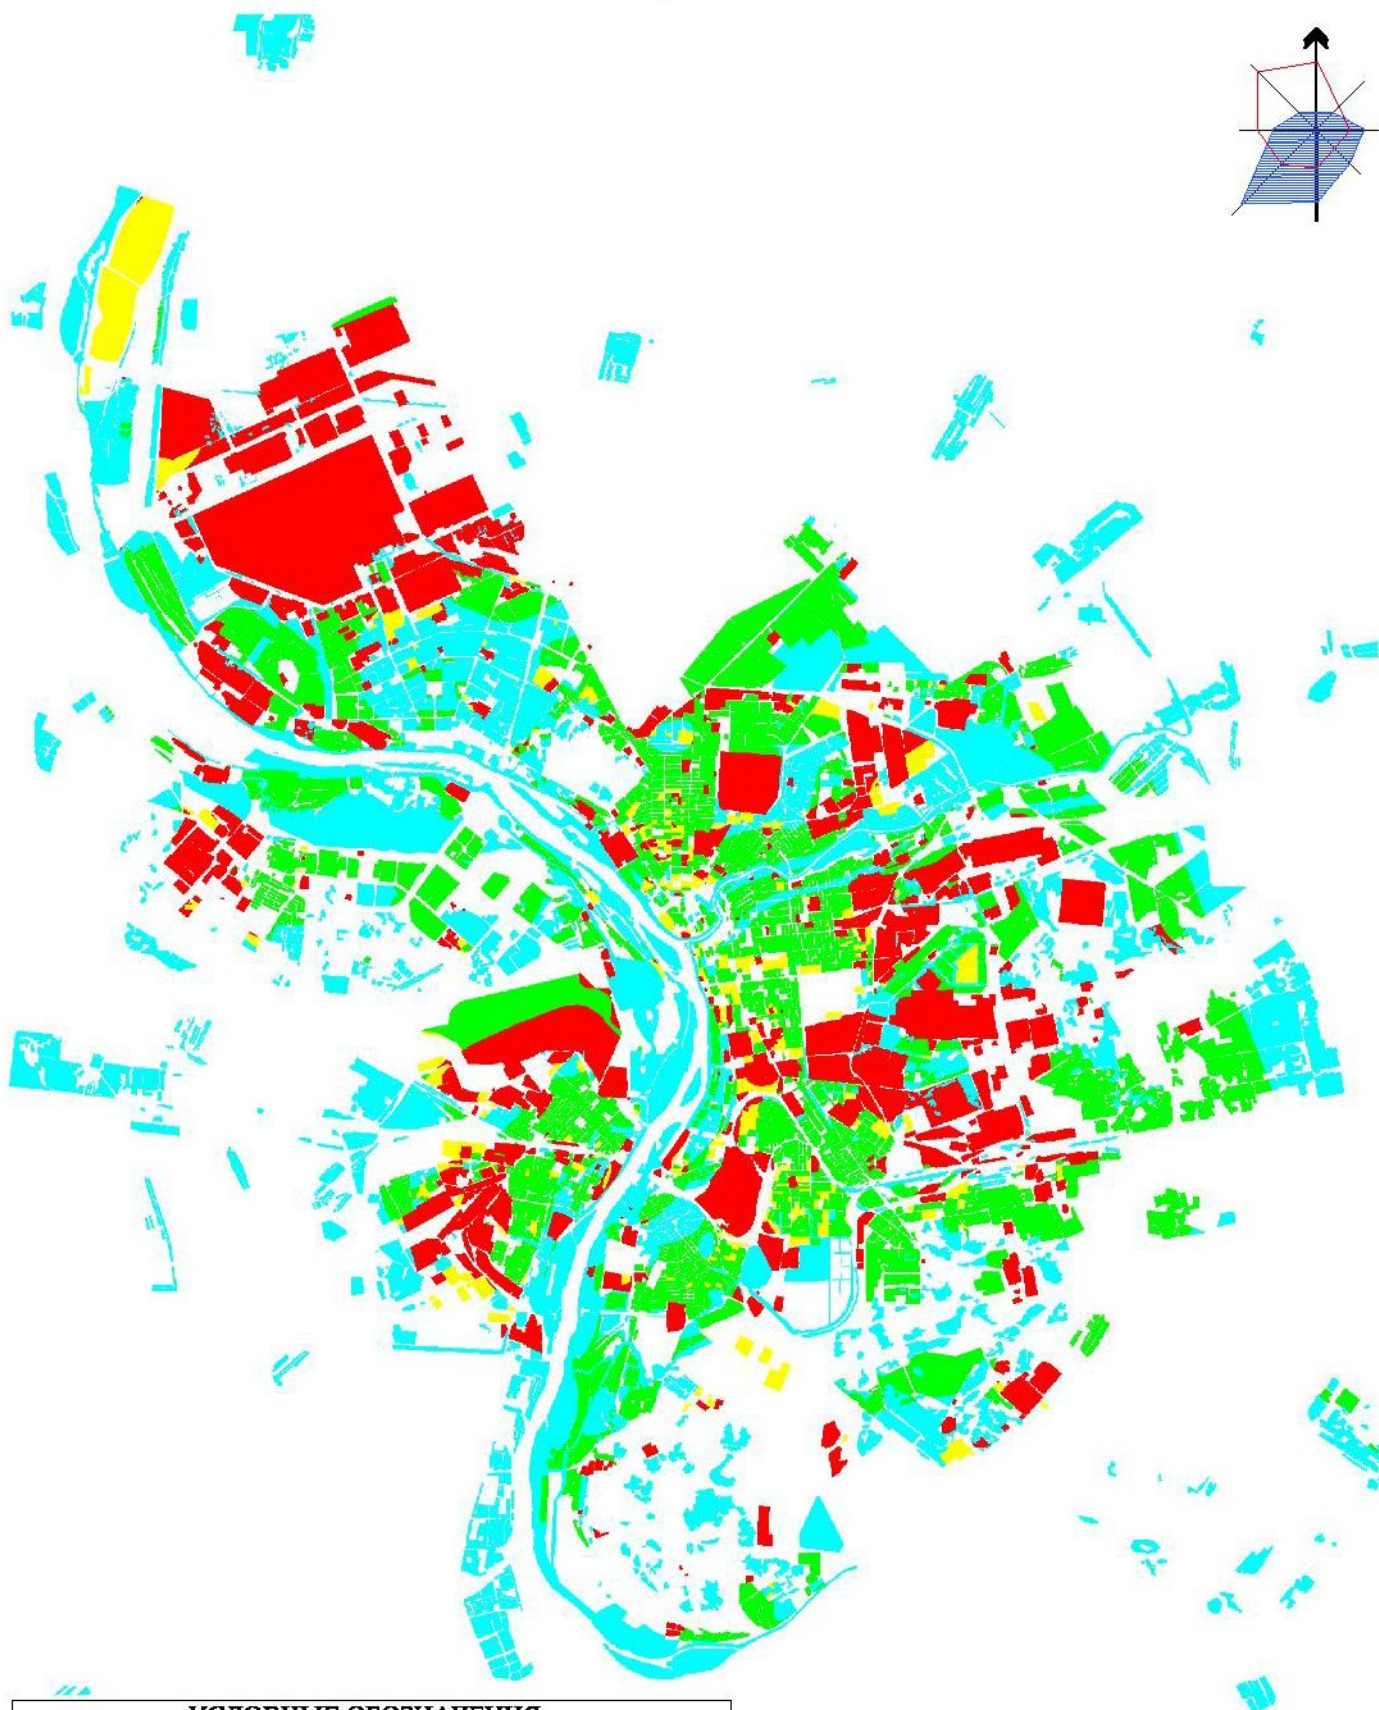

СХЕМА КОМПЛЕКСНОЙ ОЦЕНКИ ТЕРРИТОРИИ ГОРОДА ОМСКА

КАРТА РАЙОНИРОВАНИЯ ТЕРРИТОРИИ ГОРОДА ОМСКА ПО СТЕПЕНИ РИСКА ПОДТОПЛЕНИЯ

УСЛОВНЫЕ ОБОЗНАЧЕНИЯ ЗОНЫ И ГРАНИЦЫ ЗЕМЕЛЬ

	малая степень риска		большая степень риска
	умеренная степень риска		критическая степень риска