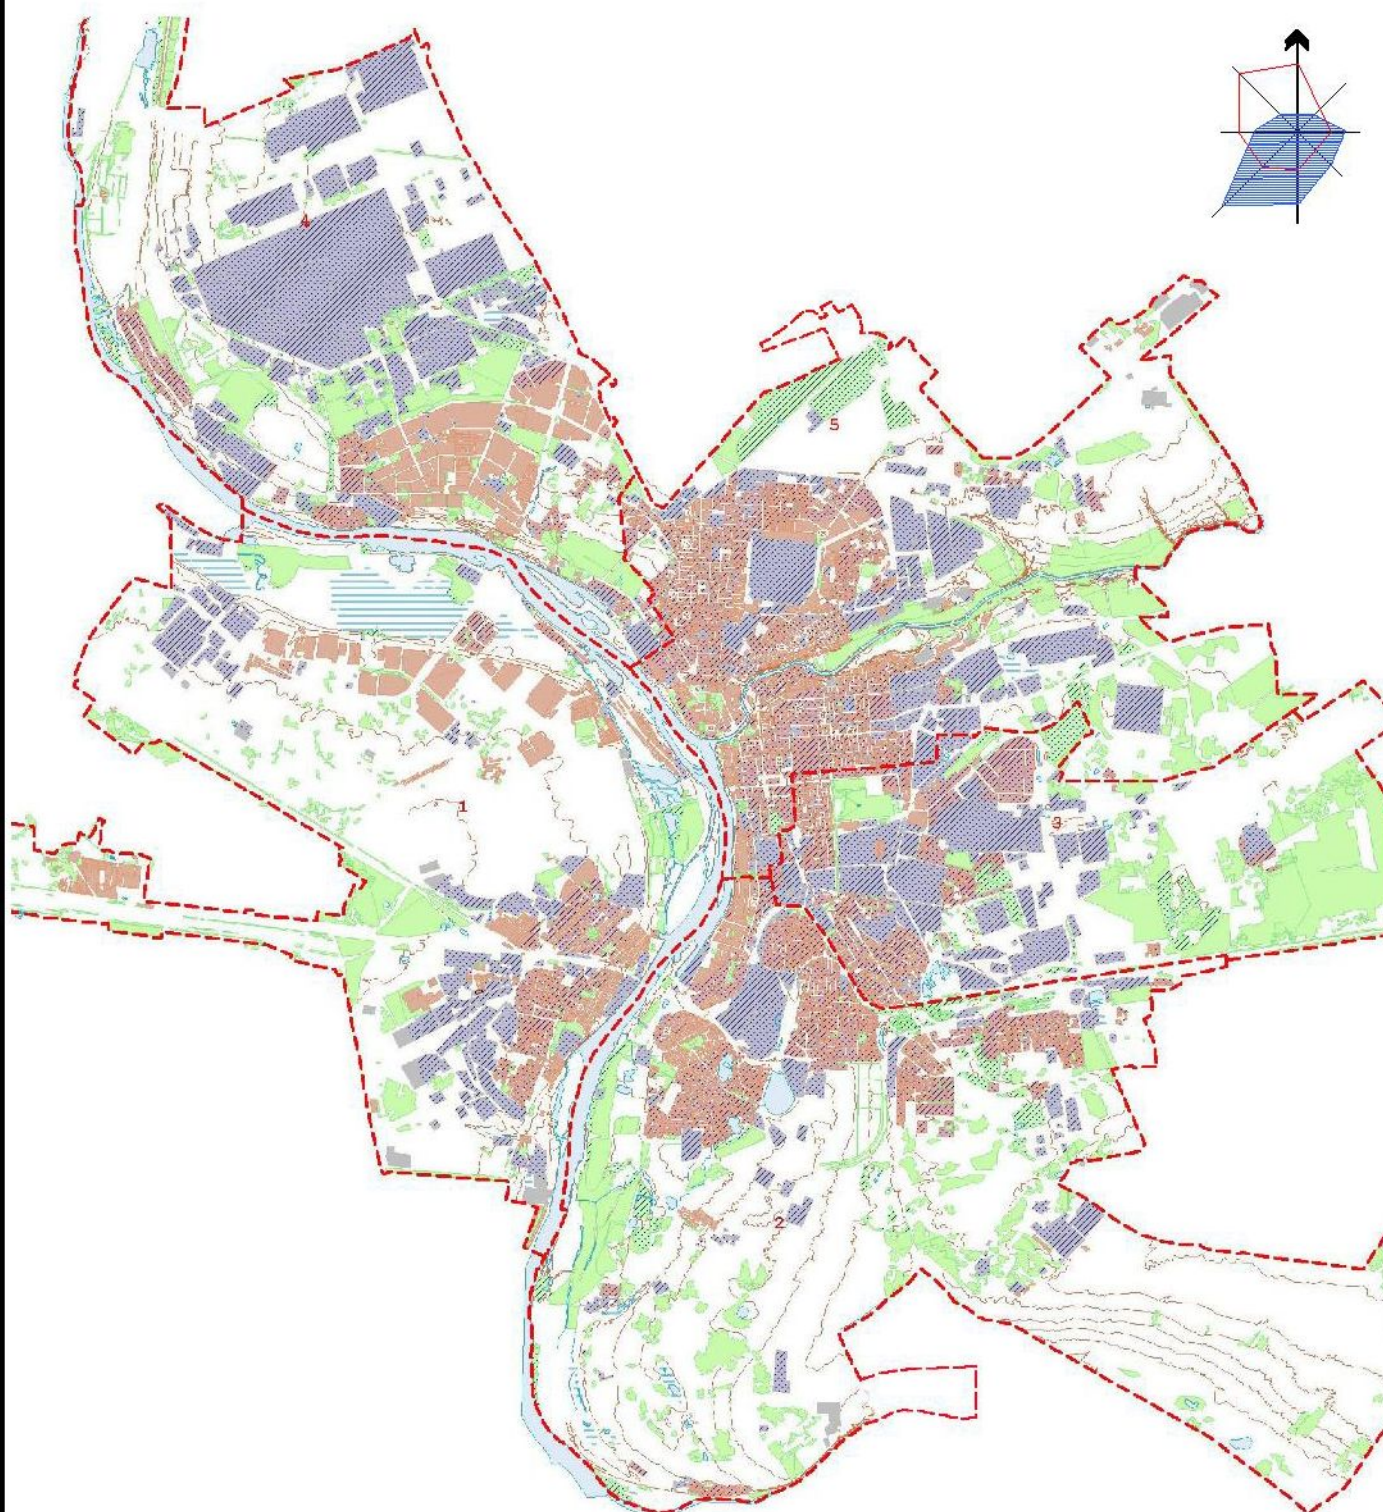

# СХЕМА КОМПЛЕКСНОЙ ОЦЕНКИ ТЕРРИТОРИИ ГОРОДА ОМСКА

## КАРТА ПОДТОПЛЕНИЯ ТЕРРИТОРИИ

### УСЛОВНЫЕ ОБОЗНАЧЕНИЯ ЗОНЫ И ГРАНИЦЫ ЗЕМЕЛЬ

	Жилая зона		Граница административных округов
	Промышленная зона	<b>1</b>	Кировский АО
	Зеленая зона	<b>2</b>	Ленинский АО
	Нежилые территории	<b>3</b>	Октябрьский АО
	Горизонталы рельефа	<b>4</b>	Советский АО
		<b>5</b>	Навстречный АО