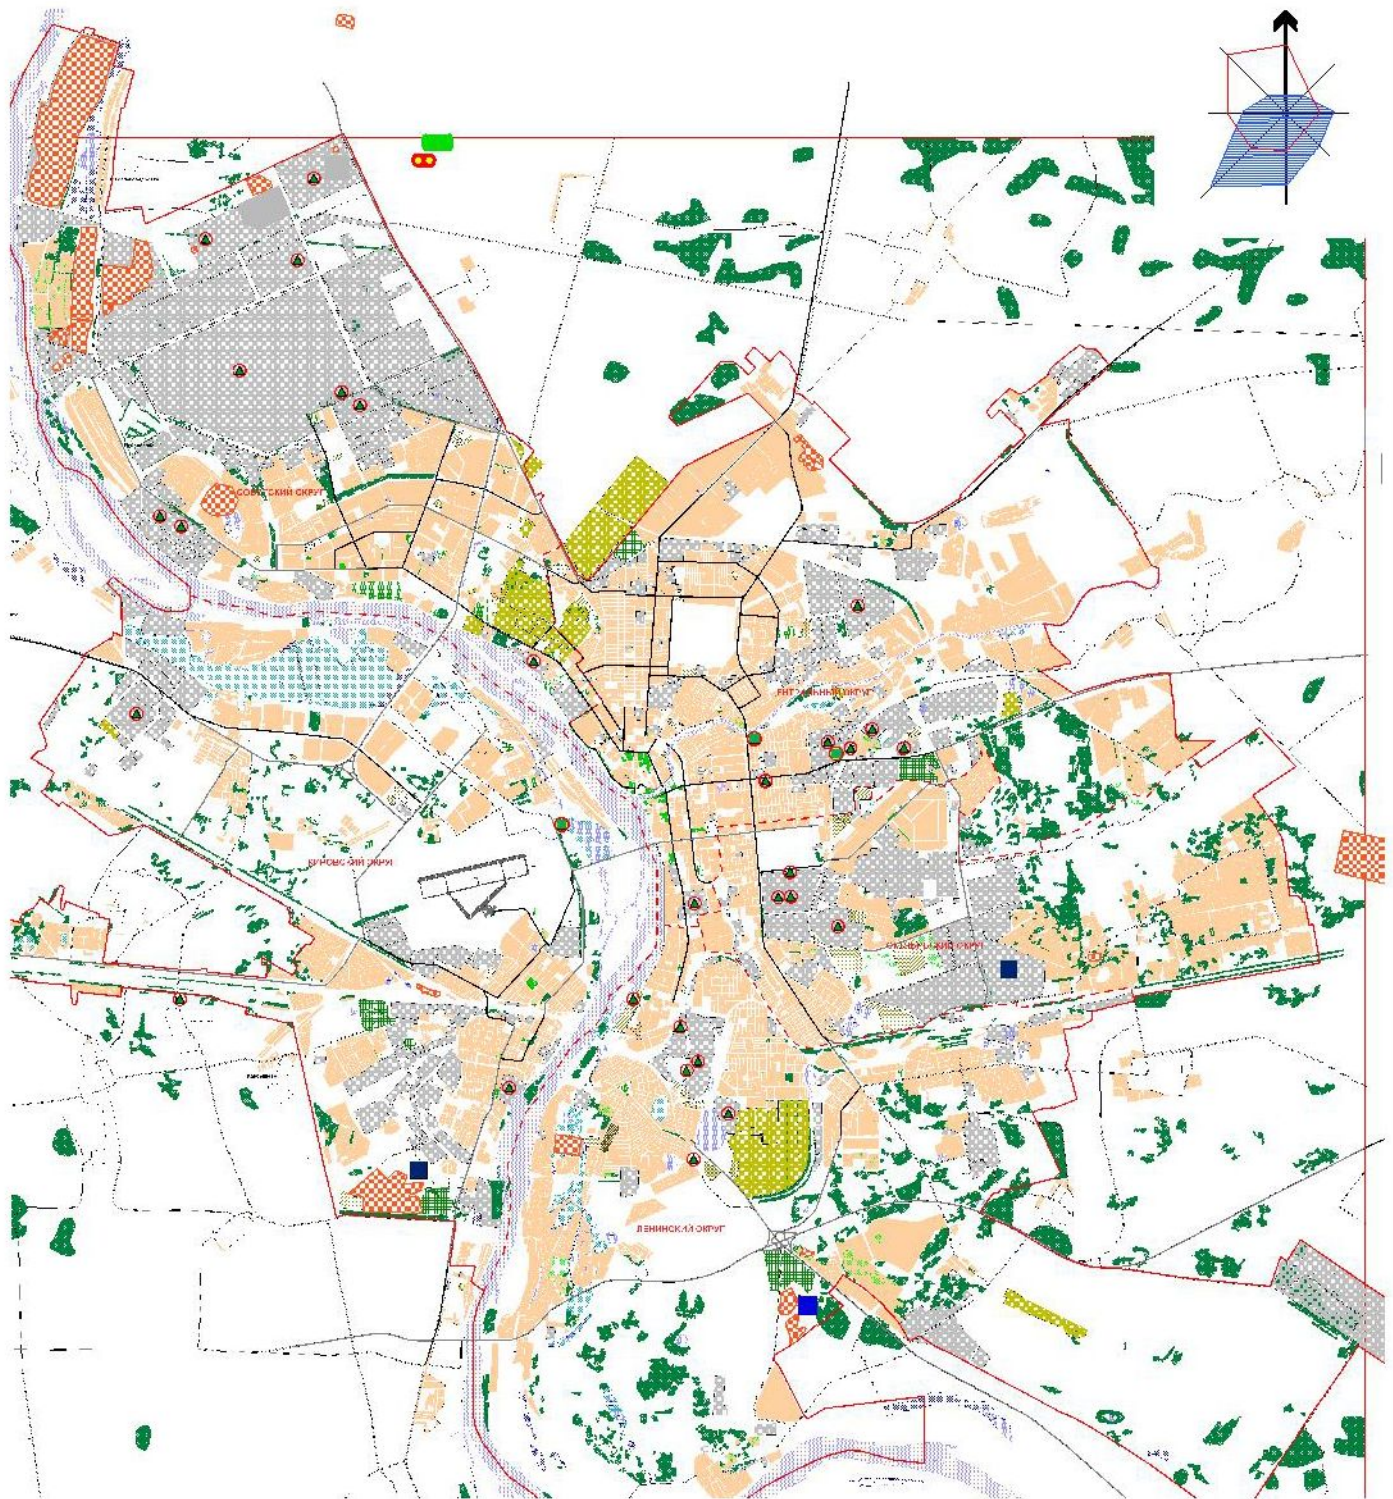

# СХЕМА ОГРАНИЧЕНИЯ ИСПОЛЬЗОВАНИЯ ТЕРРИТОРИИ ГОРОДА ОМСКА

## КАРТА РАСПОЛОЖЕНИЯ МЕСТ ЗАХОРОНЕНИЯ И ПЕРЕРАБОТКИ ОТХОДОВ

### УСЛОВНЫЕ ОБОЗНАЧЕНИЯ ЗОНЫ И ГРАНИЦЫ ЗЕМЕЛЬ

-  Объекты переработки отходов
-  Предприятия, обеспечивающие санитарную очистку
-  Проектируемый мусороперерабатывающий завод
-  Проектируемый санитарный полигон
-  Проектируемая мусороперерабатывающая станция
-  Места накопления и захоронения отходов